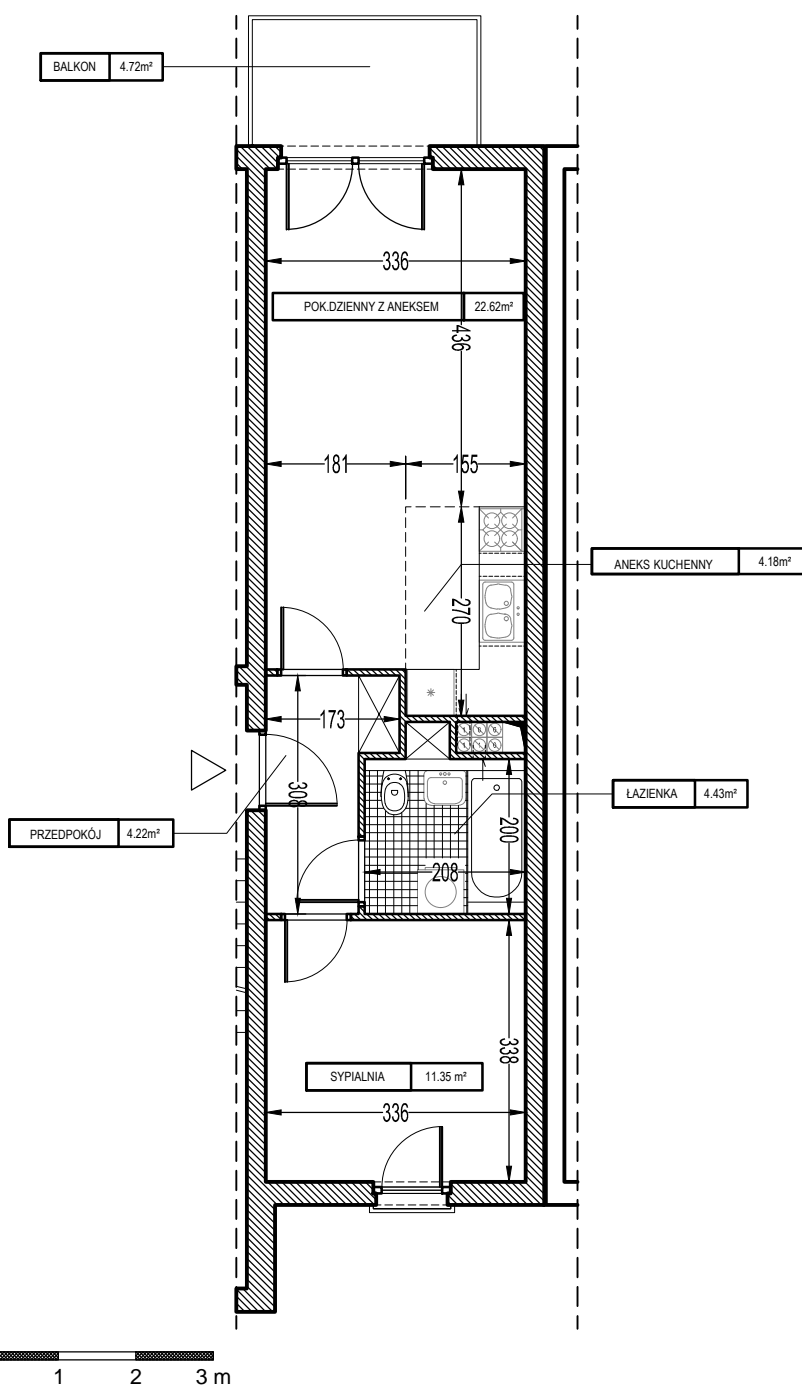

PIASTOWSKI MĘDLÓW

Osiedle budynków mieszkalnych wielorodzinnych
Mędlów, ul. Mieszka I 4

B
(nr 4) **A**
(nr 2)

Budynek (V) "Mieszko I Piłtonogi" - klatka B

PIĘTRO:	LOKAL:	POWIERZCHNIA UŻYTKOWA LOKALU WG. NORMY PN-ISO 9836:1997
1	4	42,74 m ²