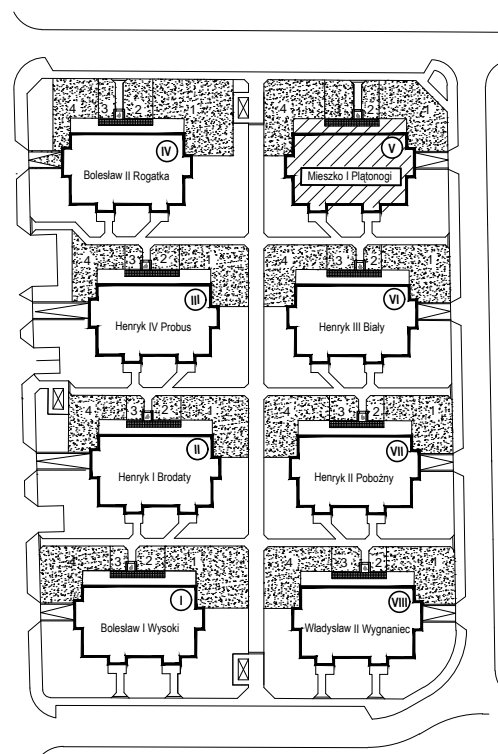

PIASTOWSKI MĘDLÓW

Osiedle budynków mieszkalnych wielorodzinnych
Mędlów, ul. Mieszka I 4

B
(nr 4) **A**
(nr 2)

Budynek (V) "Mieszko I Piłtonogi" - klatka B

PIĘTRO:	LOKAL:	POWIERZCHNIA UŻYTKOWA LOKALU WG. NORMY PN-ISO 9836:1997
1	4	42,74 m ²