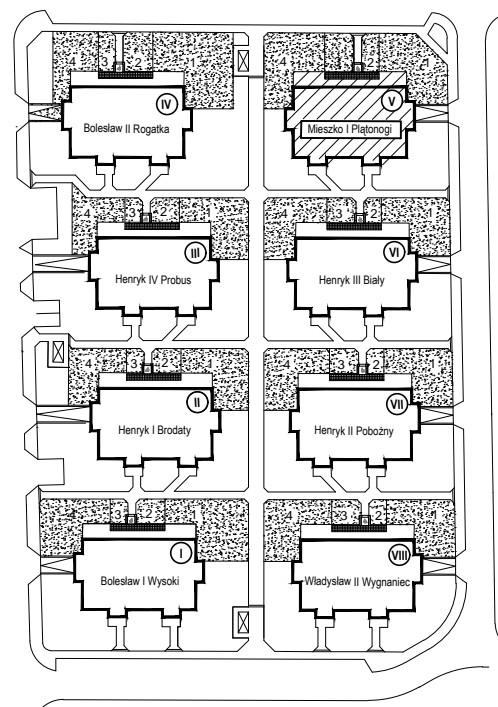

# PIASTOWSKI MĘDLÓW

Osiedle budynków mieszkalnych wielorodzinnych  
Mędlów, ul. Mieszka I 4

**B**  
(nr 4)

**A**  
(nr 2)

## Budynek (V) "Mieszko I Piłtonogi" - klatka B

PIĘTRO:

1

LOKAL:

3

POWIERZCHNIA UŻYTKOWA LOKALU  
WG. NORMY PN-ISO 9836:1997

58,67 m<sup>2</sup>