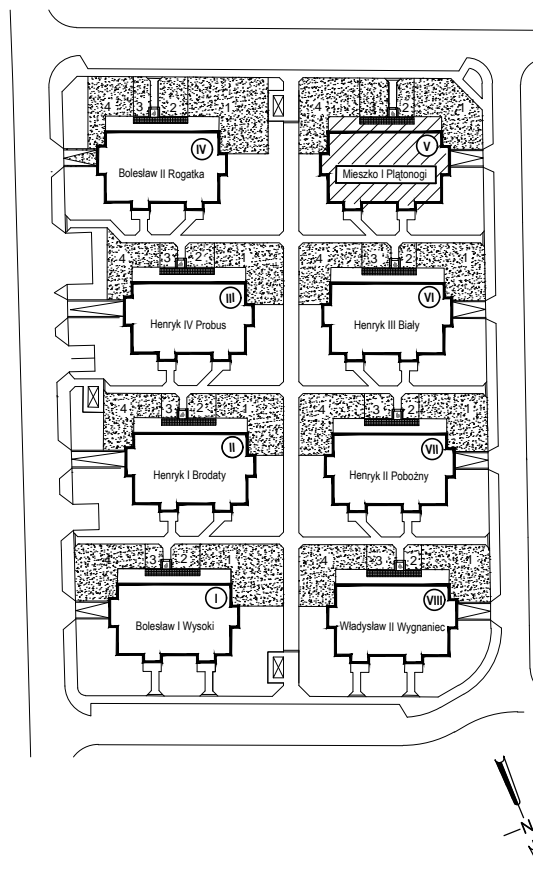

# PIASTOWSKI MĘDLÓW

Osiedle budynków mieszkalnych wielorodzinnych  
Mędlów, ul. Mieszka I 4

## Budynek (V) "Mieszko I Piłtonogi" - klatka B

PIĘTRO:

0

LOKAL:

2

POWIERZCHNIA UŻYTKOWA LOKALU  
WG. NORMY PN-ISO 9836:1997

42.63 m<sup>2</sup>