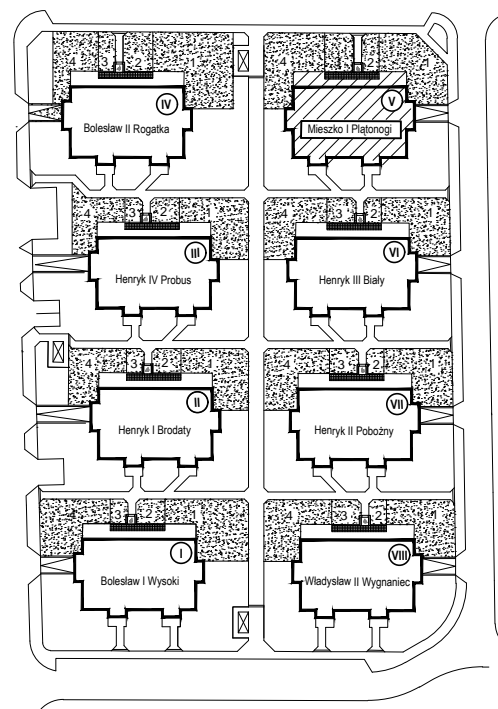

# PIASTOWSKI MĘDLÓW

Osiedle budynków mieszkalnych wielorodzinnych  
Mędlów, ul. Mieszka I 4

## Budynek (V) "Mieszko I Piłtonogi" - klatka B

PIĘTRO:

0

LOKAL:

1

POWIERZCHNIA UŻYTKOWA LOKALU  
WG. NORMY PN-ISO 9836:1997

58.83 m<sup>2</sup>