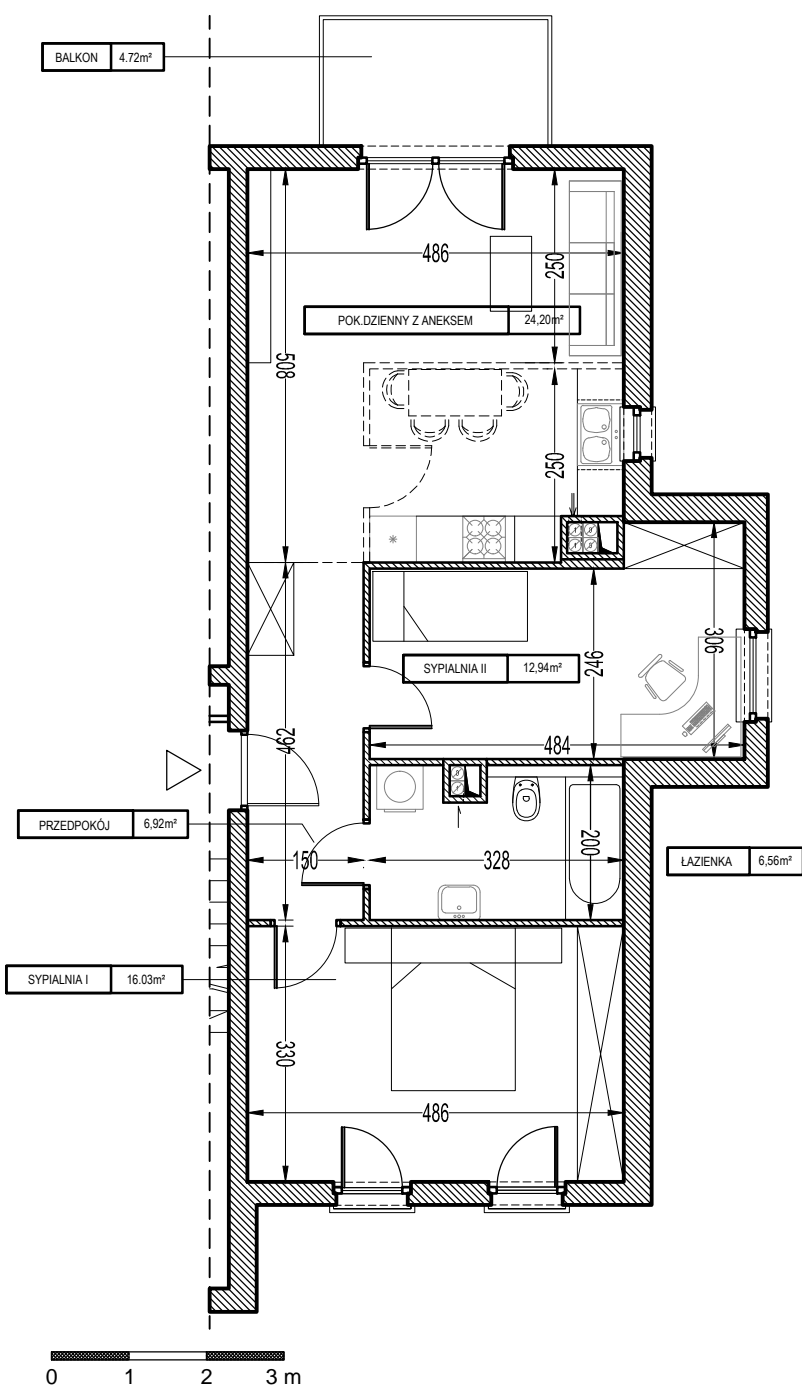

PIASTOWSKI MĘDLÓW

Osiedle budynków mieszkalnych wielorodzinnych
Mędlów, ul. Mieszka I 2

Budynek (V) "Mieszko I Piłtonogi" - klatka A

PIĘTRO:

1

LOKAL:

4

POWIERZCHNIA UŻYTKOWA LOKALU
WG. NORMY PN-ISO 9836:1997

66,64 m²