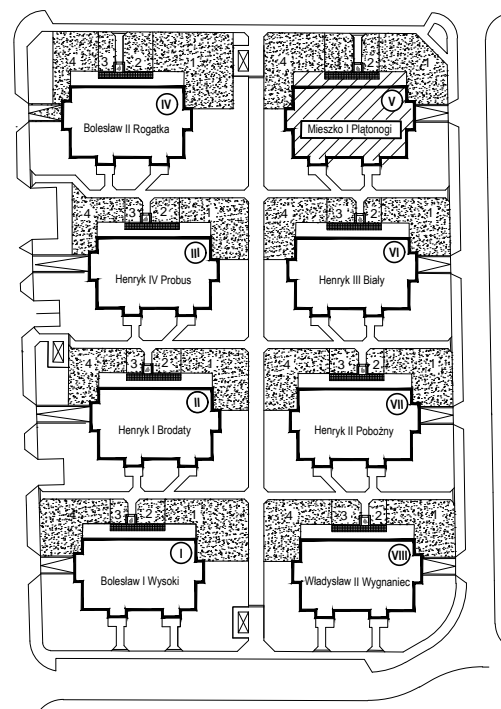

PIASTOWSKI MĘDLÓW

Osiedle budynków mieszkalnych wielorodzinnych
Mędlów, ul. Mieszka I 2

Budynek (V) "Mieszko I Piłtonogi" - klatka A

PIĘTRO:

1

LOKAL:

4

POWIERZCHNIA UŻYTKOWA LOKALU
WG. NORMY PN-ISO 9836:1997

66,64 m²