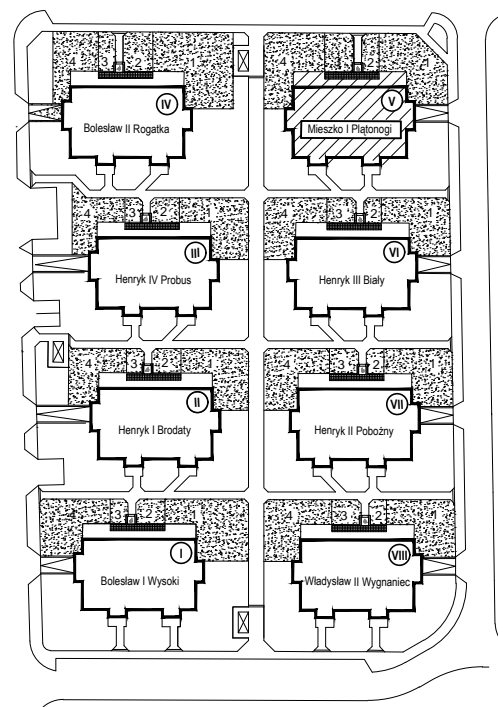

PIASTOWSKI MĘDLÓW

Osiedle budynków mieszkalnych wielorodzinnych
Mędlów, ul. Mieszka I 2

B
(nr 4)

A
(nr 2)

Budynek (V) "Mieszko I Piłtonogi" - klatka A

PIĘTRO:

1

LOKAL:

3

POWIERZCHNIA UŻYTKOWA LOKALU
WG. NORMY PN-ISO 9836:1997

62.49m²