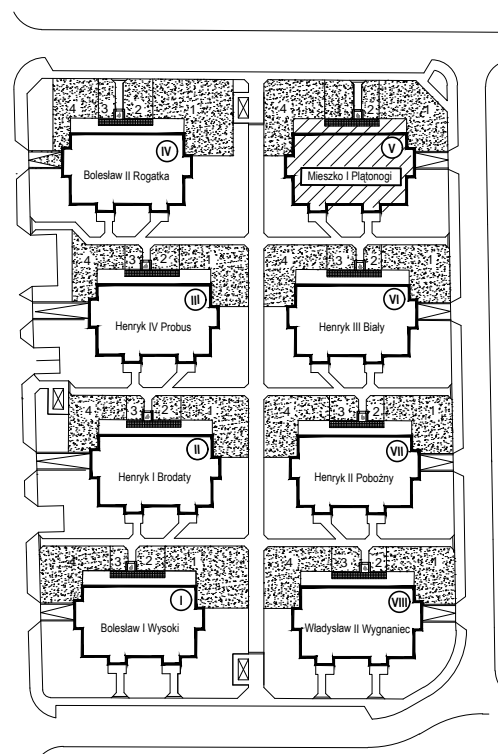

# PIASTOWSKI MĘDLÓW

Osiedle budynków mieszkalnych wielorodzinnych  
Mędlów, ul. Mieszka I 2

## Budynek (V) "Mieszko I Piłtonogi" - klatka A

PIĘTRO:	0	LOKAL:	2	POWIERZCHNIA UŻYTKOWA LOKALU WG. NORMY PN-ISO 9836:1997	67.07 m <sup>2</sup>
---------	---	--------	---	--	----------------------