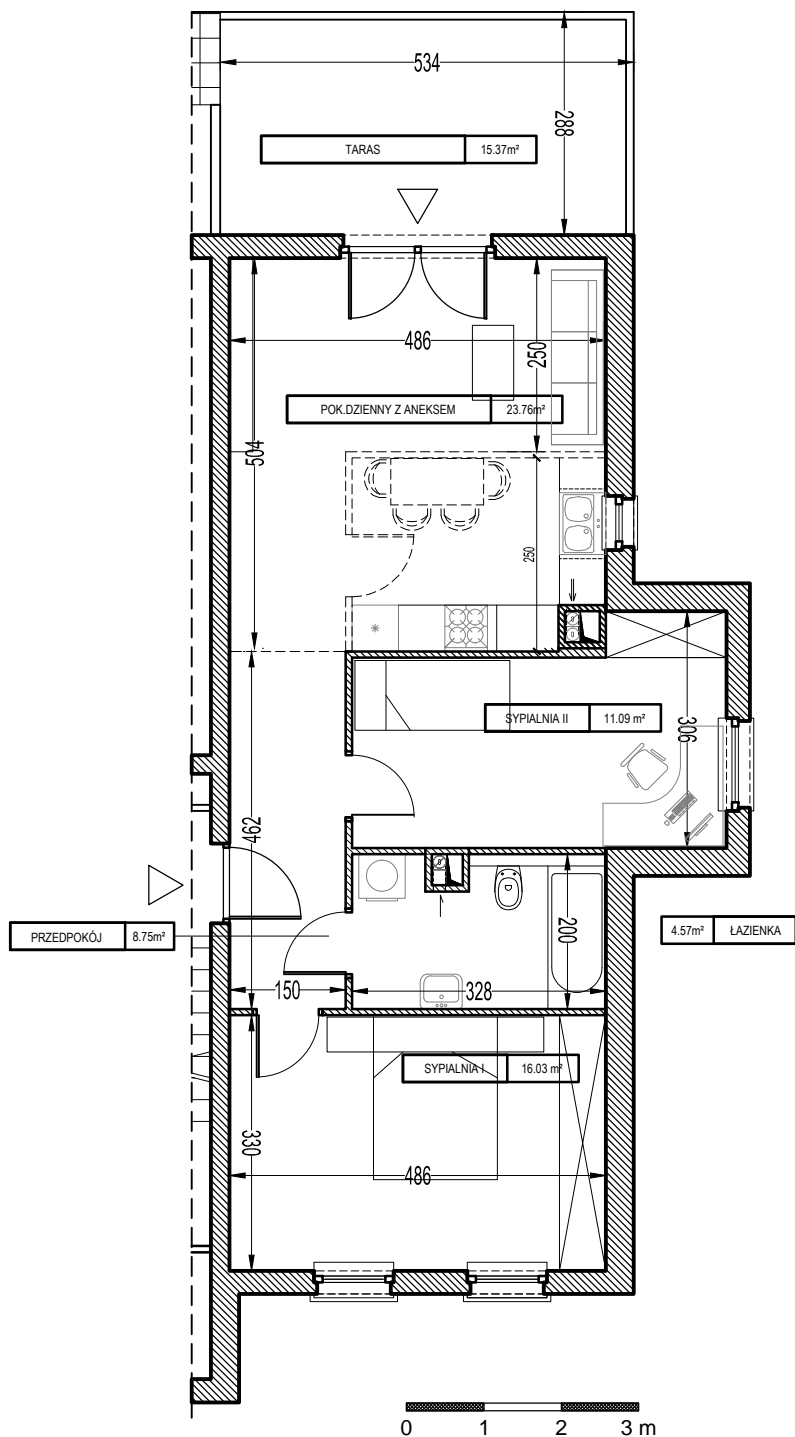

# PIASTOWSKI MĘDLÓW

Osiedle budynków mieszkalnych wielorodzinnych  
Mędlów, ul. Mieszka I 2

## Budynek (V) "Mieszko I Piłtonogi" - klatka A

PIĘTRO:	0	LOKAL:	2	POWIERZCHNIA UŻYTKOWA LOKALU WG. NORMY PN-ISO 9836:1997	67.07 m <sup>2</sup>
---------	---	--------	---	--	----------------------