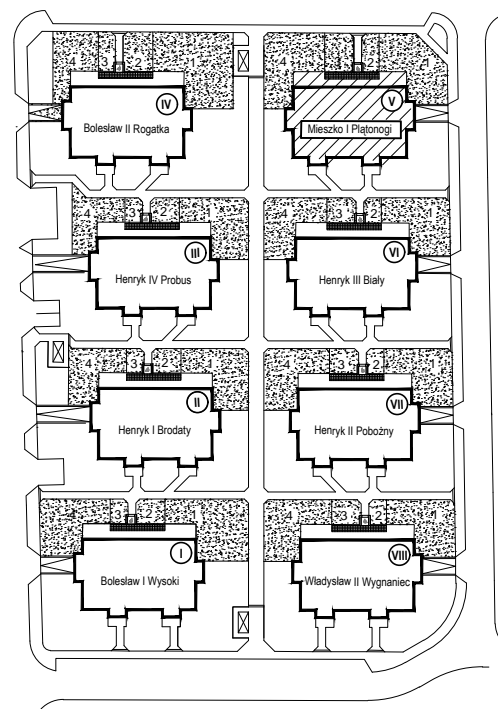

PIASTOWSKI MĘDLÓW

Osiedle budynków mieszkalnych wielorodzinnych
Mędlów, ul. Mieszka I 2

Budynek (V) "Mieszko I Piłtonogi" - klatka A

PIĘTRO:

0

LOKAL:

1

POWIERZCHNIA UŻYTKOWA LOKALU
WG. NORMY PN-ISO 9836:1997

62.29 m²