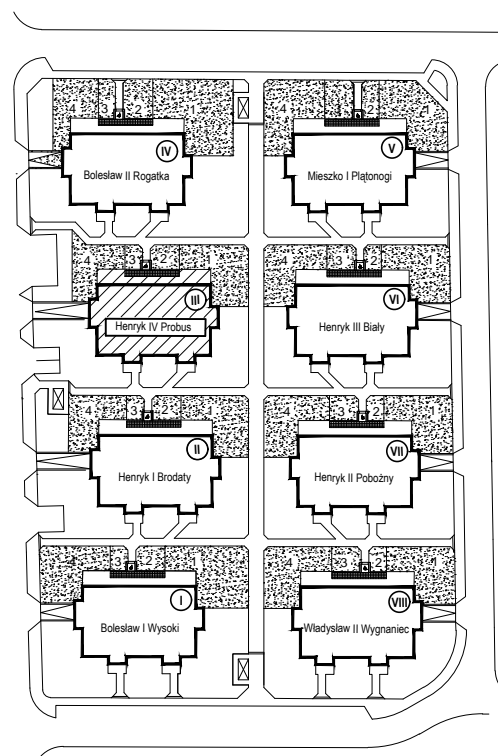

PIASTOWSKI MĘDLÓW

Osiedle budynków mieszkalnych wielorodzinnych
Mędlów, ul. Dębowa 15

Budynek (III) "Henryk IV Probus" - klatka B

PIĘTRO:

0

LOKAL:

1

POWIERZCHNIA UŻYTKOWA LOKALU
WG. NORMY PN-ISO 9836:1997

43.04 m²