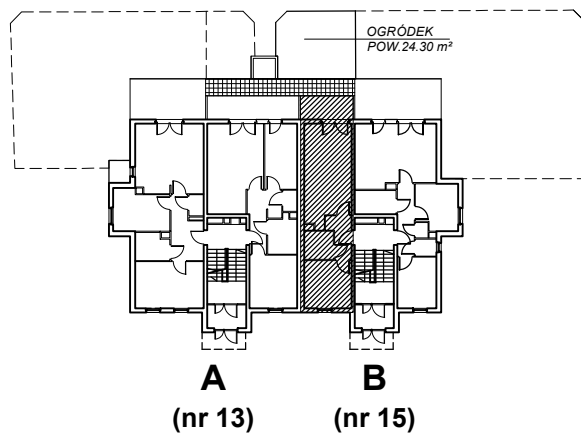

PIASTOWSKI MĘDLÓW

Osiedle budynków mieszkalnych wielorodzinnych
Mędlów, ul. Dębowa 15

Budynek (III) "Henryk IV Probus" - klatka B

PIĘTRO:

0

LOKAL:

1

POWIERZCHNIA UŻYTKOWA LOKALU
WG. NORMY PN-ISO 9836:1997

43.04 m²